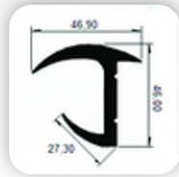

PERFIL DE BORRACHA

PORTA DE CONTAINER

WF-2050

WF-2068

WF-2045

WF-2065

WF-2080

WF-2043