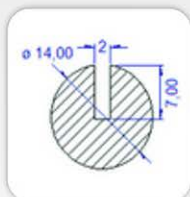

TRANSFORMADORES

CORDÃO COM ABA
DE 10,00 A 20,00 MM

CORDÃO DE
10,00 A 20,00 MM

PERFIL COM
CANAL INTEIRO

CORDÃO COM RASGO
10,00 A 20,00 MM

CARACTERÍSTICAS	MÉTODO DE ENSAIO	VALORES NOMINAIS
Densidade	ASTM D 297	1,15 g/cm ³ a 1,30 g/m ³
Dureza Shore A	ASTM D 2240	(65±5) pontos
Cinza	ASTM D 297	1% a 3%
Enxofre Livre	ASTM D 1619	Negativo
Resistência a Tração	ASTM D 412	(100±10) kg/cm ²
Deformação Permanente		70h à 100h, máx. 15% a compressão
Envelhecimento	ABTN NBR 11407 ou ASTM D 471	70h em óleo isolante a 100C com: Variação de volume = -0% à 5% Variação de dureza = -10Sha + 5 pontos