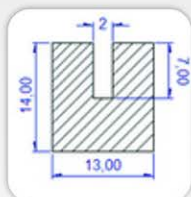

TRANSFORMADORES

CORDÃO COM ABA
DE 10,00 A 20,00 MM

CORDÃO DE
10,00 A 20,00 MM

PERFIL COM
CANAL INTEIRO

CORDÃO COM RASGO
10,00 A 20,00 MM

CARACTERÍSTICAS	MÉTODO DE ENSAIO	VALORES NOMINAIS
Densidade	ASTM D 297	1,15 g/cm ³ a 1,30 g/m ³
Dureza Shore A	ASTM D 2240	(65±5) pontos
Cinza	ASTM D 297	1% a 3%
Enxofre Livre	ASTM D 1619	Negativo
Resistência a Tração	ASTM D 412	(100±10) kg/cm ²
Deformação Permanente		70h à 100h, máx. 15% a compressão
Envelhecimento	ABTN NBR 11407 ou ASTM D 471	70h em óleo isolante a 100C com: Variação de volume = -0% à 5% Variação de dureza = -10Sha + 5 pontos