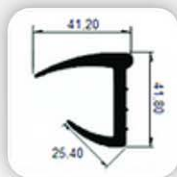

PERFIL DE BORRACHA

PORTA DE CONTAINER

WF-2065

☎ (11) 4712-5771

🌐 www.wayflex.ind.br | ✉ contato@wayflex.ind.br