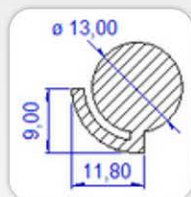

TRANSFORMADORES

CORDÃO COM ABA
DE 10,00 A 20,00 MM

CORDÃO DE
10,00 A 20,00 MM

PERFIL COM
CANAL INTEIRO

CORDÃO COM RASGO
10,00 A 20,00 MM

CARACTERÍSTICAS	MÉTODO DE ENSAIO	VALORES NOMINAIS
Densidade	ASTM D 297	1,15 g/cm ³ a 1,30 g/m ³
Dureza Shore A	ASTM D 2240	(65±5) pontos
Cinza	ASTM D 297	1% a 3%
Enxofre Livre	ASTM D 1619	Negativo
Resistência a Tração	ASTM D 412	(100±10) kg/cm ²
Deformação Permanente		70h à 100h, máx. 15% a compressão
Envelhecimento	ABTN NBR 11407 ou ASTM D 471	70h em óleo isolante a 100C com: Variação de volume = -0% à 5% Variação de dureza = -10Sha + 5 pontos